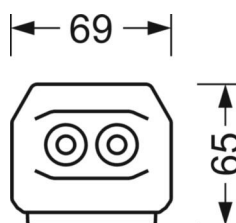

Ссылка	LED 8000lm 865
ηLB	100 %
Φ ↓/↑	98 % / 2 %
UGR поп./вдоль	20.9 / 21.3