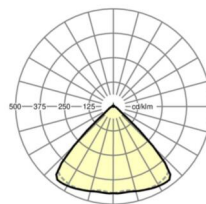

параметры

номер заказа	19417004170
код EAN	4020863401987
номер таможенного тарифа	94051190
Знак прохождения контроля	IP 64, класс защиты I, ENEC10 VDE, F, D, HACCP DIN10500/Food/IFS-пригодность для применения/BRC, Indoor, CE
Степень ударопрочности IK	IK03 (-20°C bis 35°C)
Температура окружающей среды	ta -20°C в 35°C
Гарантийный срок	5 лет
Государственные программы поддержки	BEG - государственные субсидии для энергосберегающих зданий (действительна только для Германии)

электротехника

Балласт	Электронный драйвер (1 штука)
Мощность системы	53W
сетевое напряжение	230V/50Hz
класс энергосбережения/Источник света	D

Оптика

Оснастка	LED, цветопередача/оттенок света CRI ≥ 80 / 6500K
Допуск для координаты цветности (MacAdam)	3SDCM
Фотобиологическая безопасность (светильник)	RG1
Номинальный световой поток	7893lm
Срок службы LED	50000h L80/B10 (Tq 35°C)
светоотдача светильников	149lm/W
Угол излучения	95° (C0) / 95° (C90)
UGR поп./вдоль	20.9 / 21.3

DEEP-LINK

<https://www.regiolum.de/ru/article/19417004170>