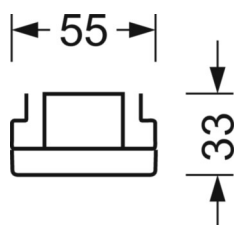

Ссылка	LED 8000lm 865
ηLB	100 %
Φ ↓/↑	98 % / 2 %
UGR поп./вдоль	20.9 / 21.3